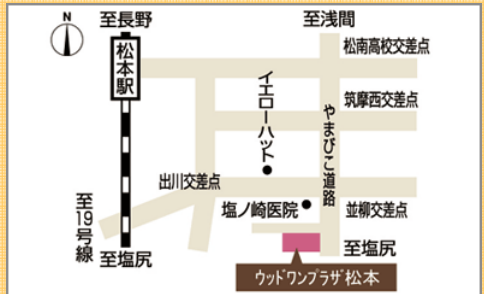

担当者 (株) 林友

※ 本状をご持参頂き、ご家族揃ってお出かけ下さい。