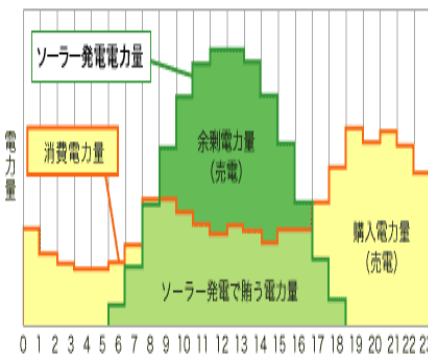

これから、リフォームを考えているお客様
どうしてもイメージがわからないと悩むで
考えているよりも、ぜひ!!リフォームイベ
ン会場へ、お立寄り頂きリフォーム後のイメ
ージを掴んでみてはいかがでしょうか？

※ 自社を通じて正式見積りさせて頂ける方
又 各日先着5名様・計10名様に限らせて頂きます

林友も取組んでいます。「太陽光発電」

**「続いて行く人類へ
残していく自然、
地球環境に貢献
できる意識
自分だけの満足と
ステータス」**を届けます。

“2009年11月 売電価格が2倍に!!”

朗報

今年、経済産業省が現行の電力買取価格を2倍に程度に引上げる
制度の導入を発表いたしました。09年11月に実施する方針で実現す
ると電力の買取価格は48円/kwh程度になる見込みです。

「昼間発電して余った電力は売る」
発電して使っても余った電力は電力会社に売り
雨の日などの発電量が足りない時や発電しない
夜間は従来通り電力を購入。電力会社との系
統連係により電力の売り買いを自動的に行いま
す。太陽光システムによって毎日作られる電気
量は室内に設置される電力モニターでリアルタイム
に確認することができます。目標をたてて節電
できる省エネナビ機能を利用してご家族でエコを
体験してみてください。